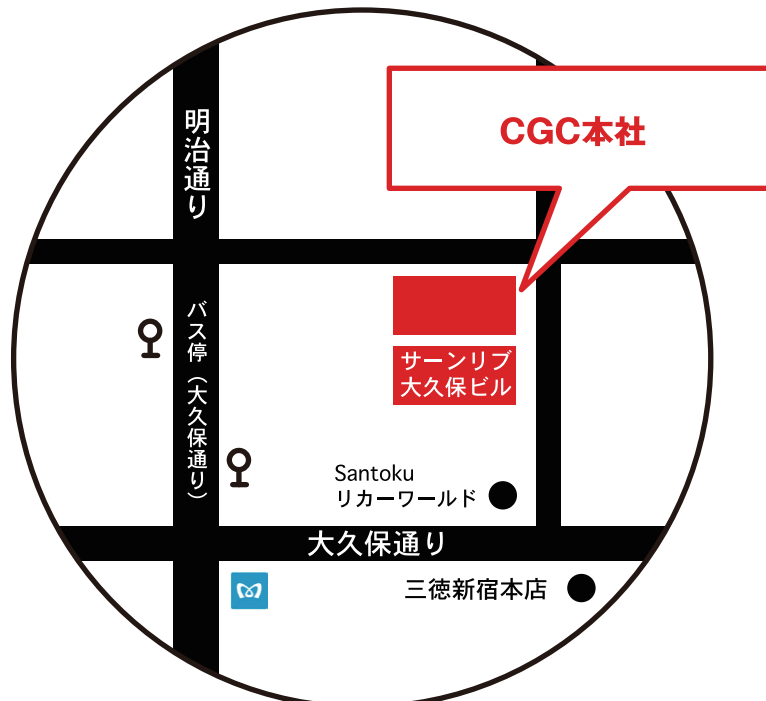

■本社

〒169-8531 新宿区大久保2-1-14

TEL 03-3203-1111 代表

- 電車で : J R新大久保駅から徒歩10分
東京メトロ・副都心線・都営大江戸線の東新宿駅から徒歩4分
- 都バスで : 新宿駅西口から早稲田行き(早77)で「大久保通り」バス停から徒歩1分
明治通り新宿伊勢丹前から池袋行き(池86)
早稲田行き(早77)で「大久保通り」バス停から徒歩1分

駅からのアクセス方法

詳細図