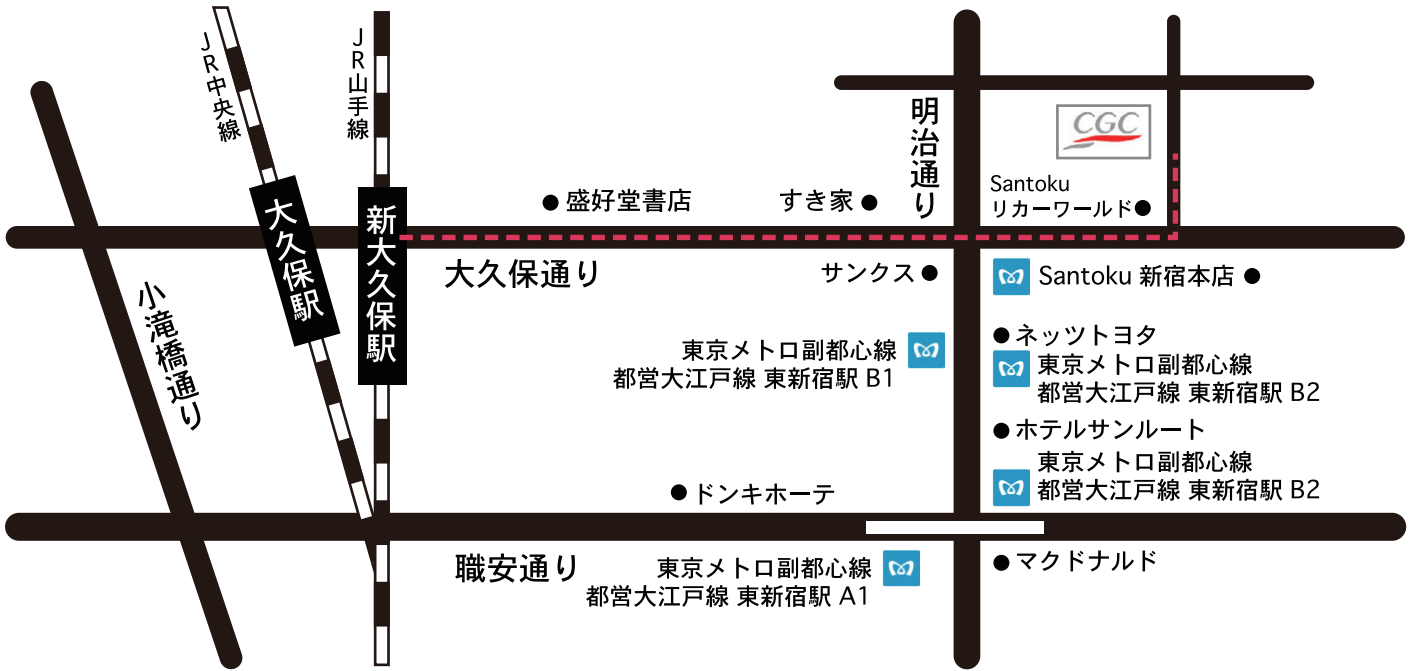

■本社

〒169-8531 新宿区大久保2-1-14

TEL 03-3203-1111 代表

- 電車で : J R新大久保駅から徒歩10分
東京メトロ・副都心線・都営大江戸線の東新宿駅から徒歩4分
- 都バスで : 新宿駅西口から早稲田行き(早77)で「大久保通り」バス停から徒歩1分
明治通り新宿伊勢丹前から池袋行き(池86)
早稲田行き(早77)で「大久保通り」バス停から徒歩1分

駅からのアクセス方法

詳細図