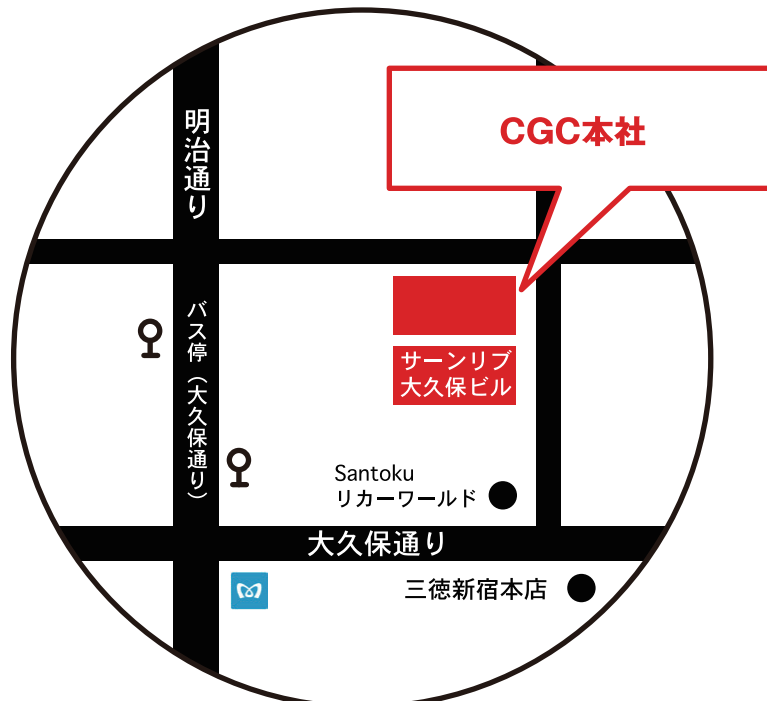

■本社

〒169-8531 新宿区大久保2-1-14

TEL 03-3203-1111 代表

- 電車で : J R新大久保駅から徒歩10分
東京メトロ・副都心線・都営大江戸線の東新宿駅から徒歩4分
- 都バスで : 新宿駅西口から早稲田行き(早77)で「大久保通り」バス停から徒歩1分
明治通り新宿伊勢丹前から池袋行き(池86)
早稲田行き(早77)で「大久保通り」バス停から徒歩1分

駅からのアクセス方法

詳細図