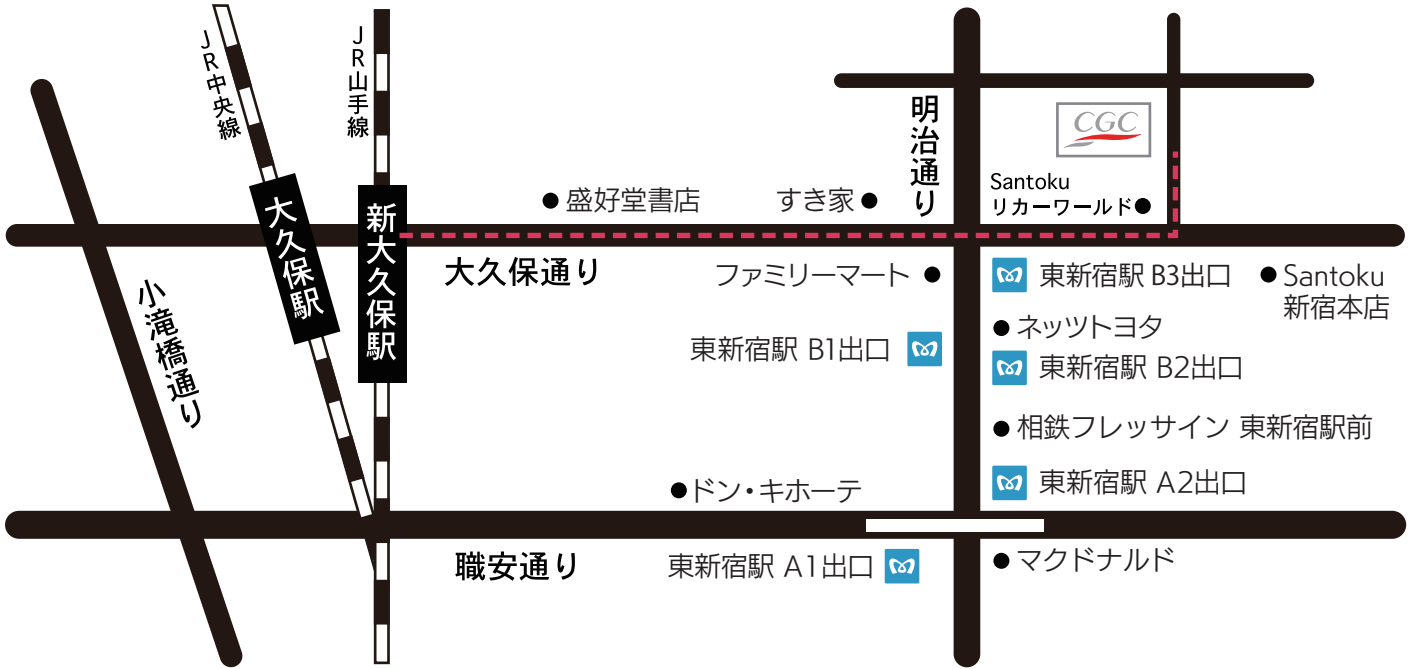

■本社

〒169-8531 新宿区大久保2-1-14  
TEL 03-3203-1111代表

- 電車で : JR新大久保駅・・・徒歩10分  
東京メトロ副都心線・都営大江戸線 東新宿駅・・・徒歩4分
- 都バスで : 新宿駅西口から早稲田行き(早77)で「大久保通り」バス停・・・徒歩1分  
明治通り新宿伊勢丹前から池袋行き(池86)、早稲田行き(早77)で  
「大久保通り」バス停・・・徒歩1分

駅からのアクセス方法

詳細図