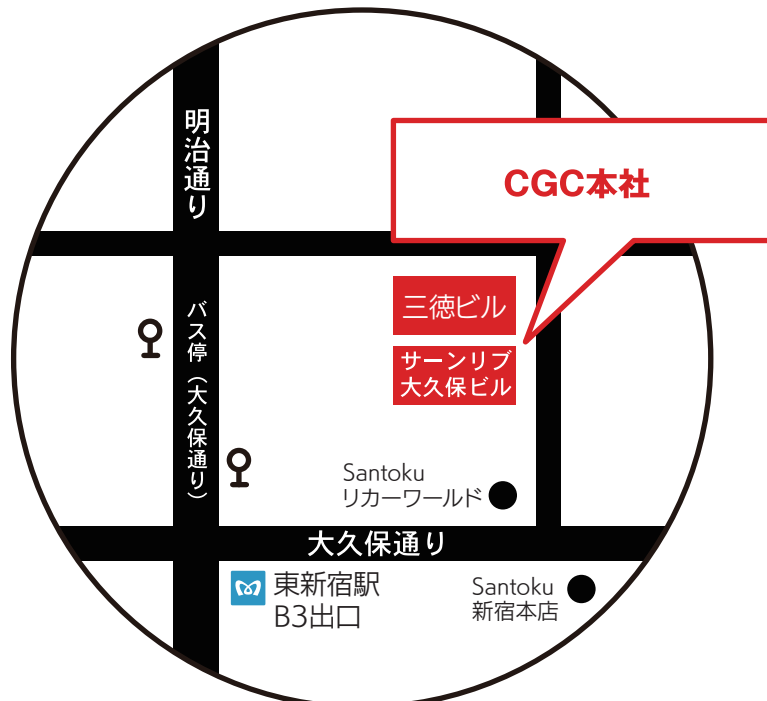

■本社

〒169-8531 新宿区大久保2-1-14  
TEL 03-3203-1111代表

- 電車で : JR新大久保駅・・・徒歩10分  
東京メトロ副都心線・都営大江戸線 東新宿駅・・・徒歩4分
- 都バスで : 新宿駅西口から早稲田行き(早77)で「大久保通り」バス停・・・徒歩1分  
明治通り新宿伊勢丹前から池袋行き(池86)、早稲田行き(早77)で  
「大久保通り」バス停・・・徒歩1分

駅からのアクセス方法

詳細図