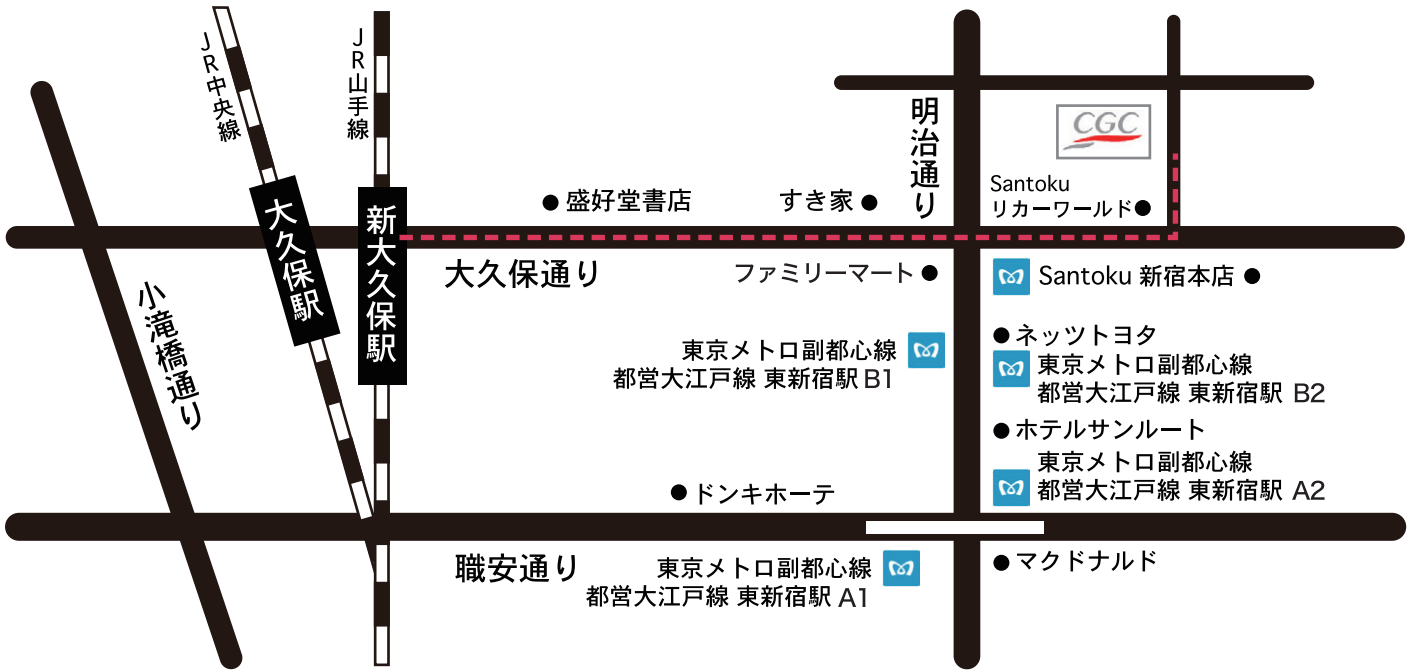

■本社

〒169-8531 新宿区大久保2-1-14

TEL 03-3203-1111 代表

- 電車で : J R新大久保駅から徒歩10分
東京メトロ・副都心線・都営大江戸線の東新宿駅から徒歩4分
- 都バスで : 新宿駅西口から早稲田行き(早77)で「大久保通り」バス停から徒歩1分
明治通り新宿伊勢丹前から池袋行き(池86)
早稲田行き(早77)で「大久保通り」バス停から徒歩1分

駅からのアクセス方法

詳細図